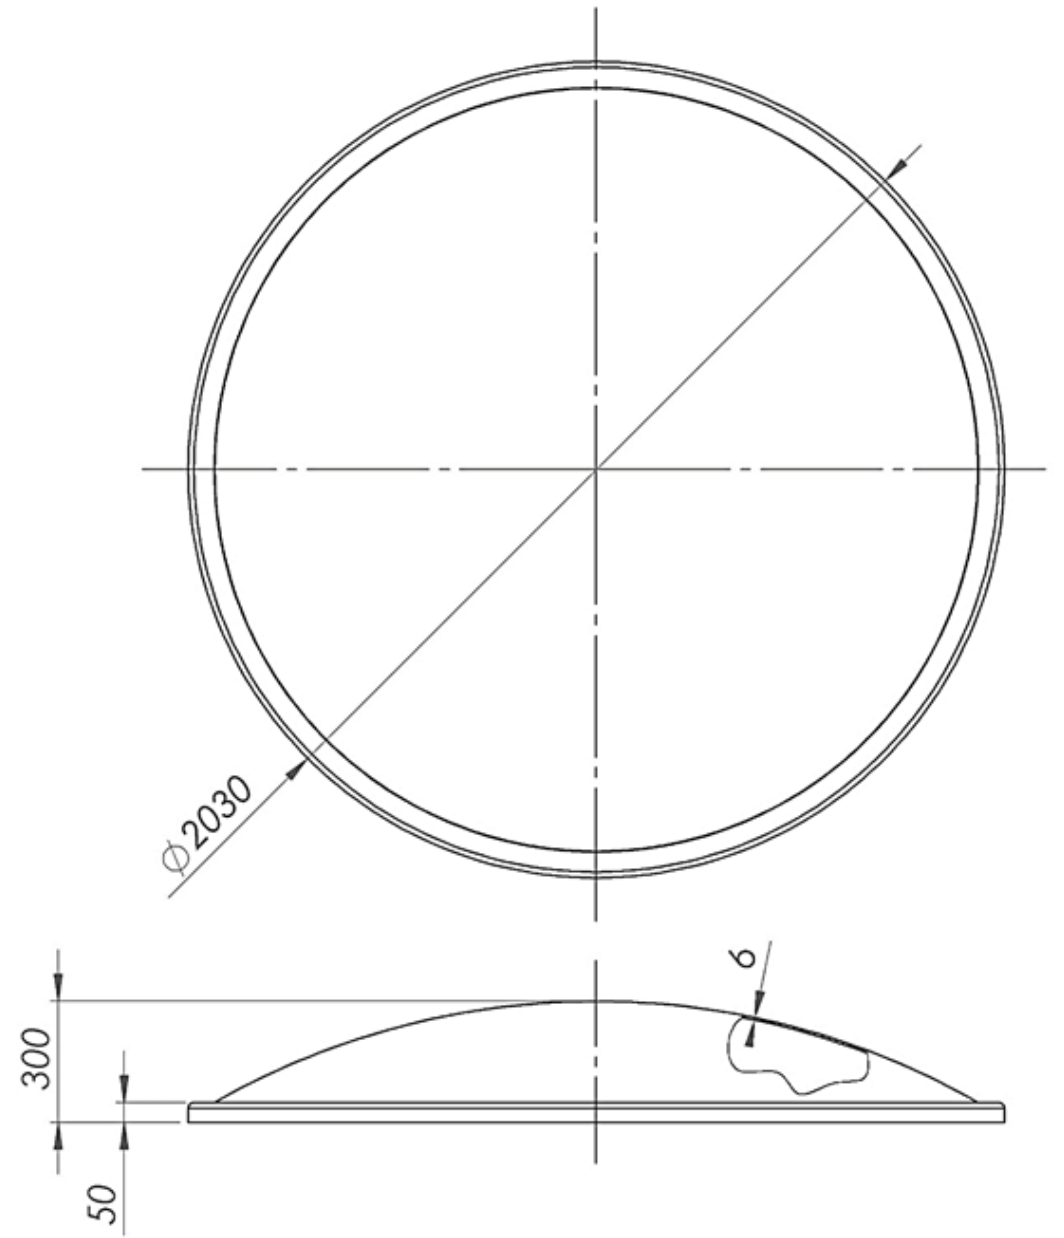

Wellness 1800 360