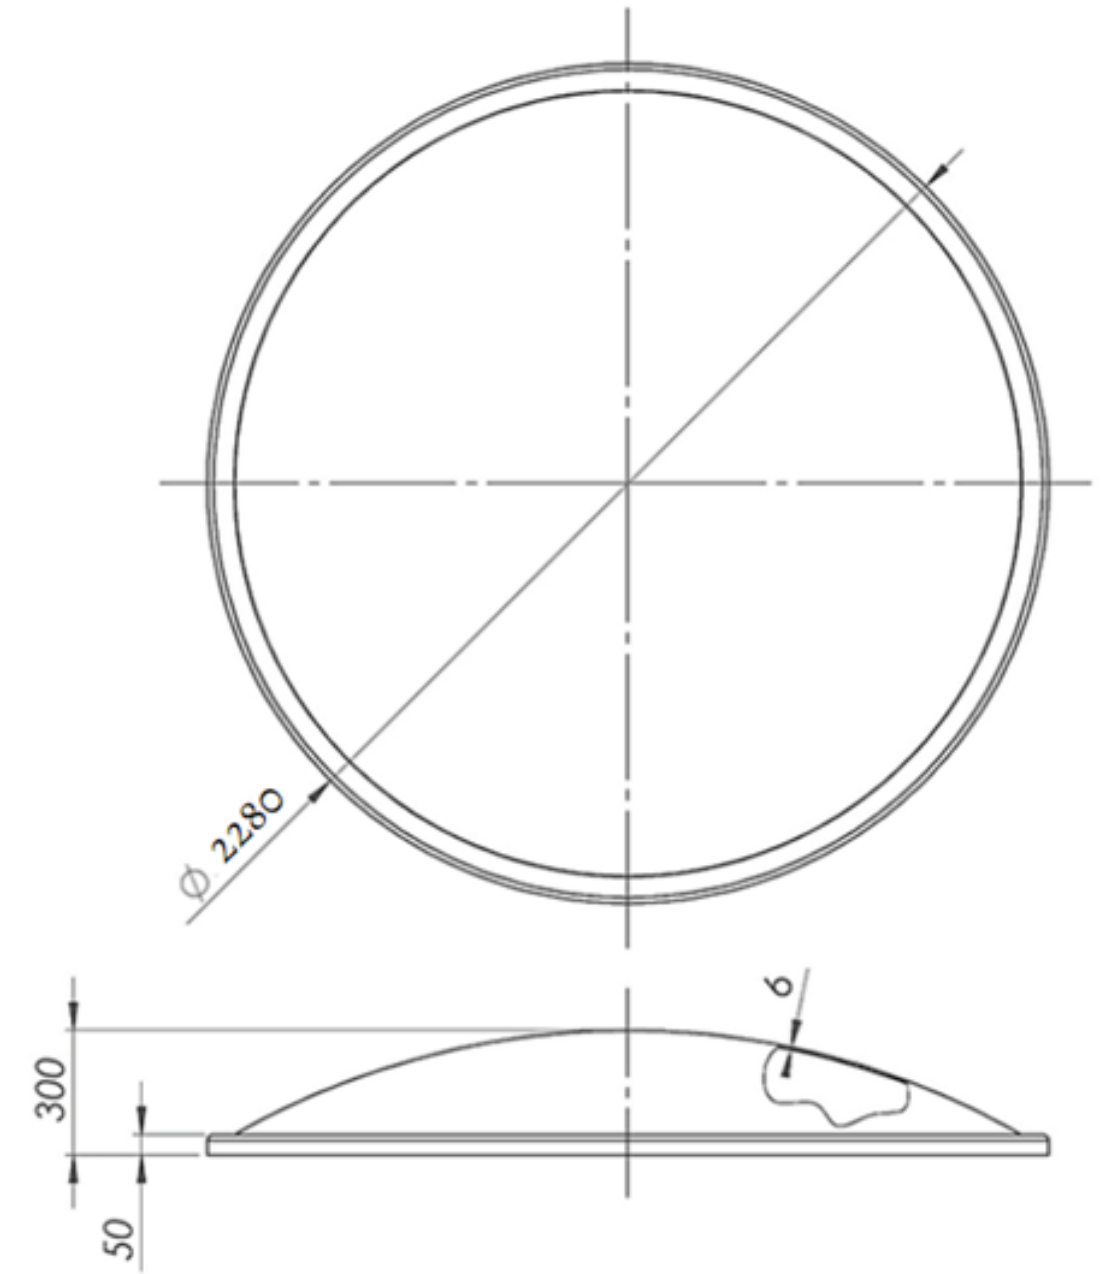

Wellness 2000